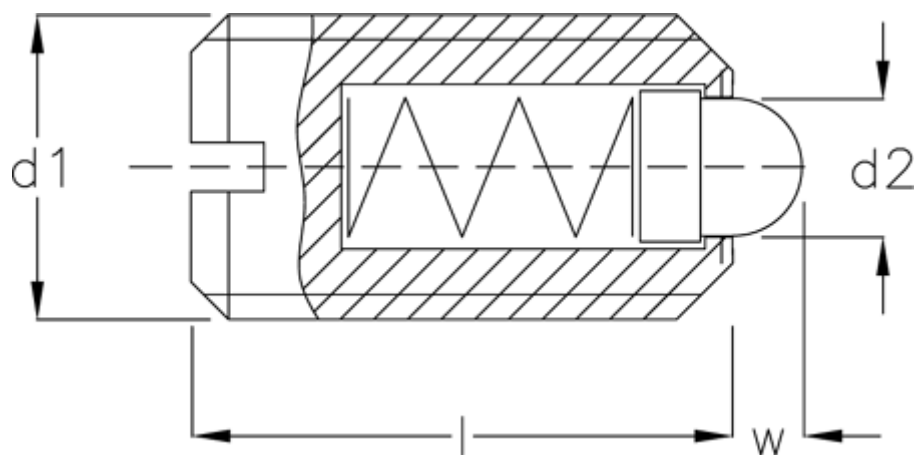

Varenummer: 20820509A  
Beskrivelse: E+G  
Fjedrende trykstykke GN 615.1-M6-BS

## Mål

d1	= M6
d2	= 2.7
Fjedertryk N bund	= 25.0
Fjedertryk N top	= 11.0
Længde l	= 14
W	= 2.0